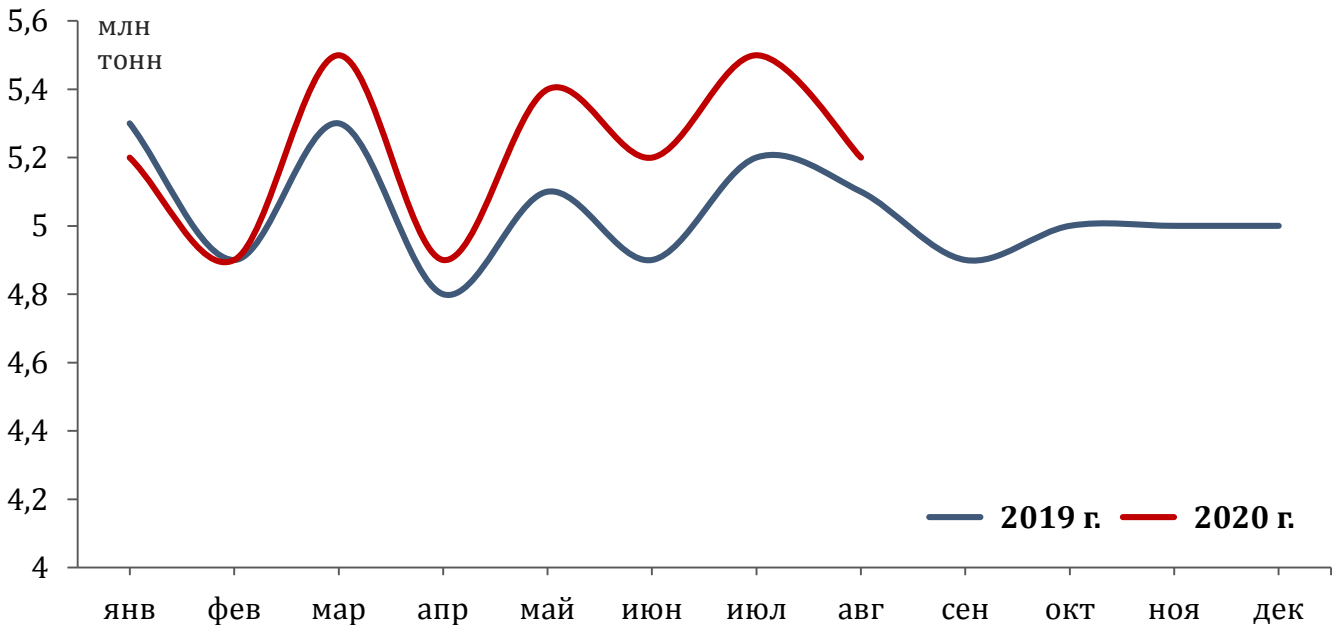

Удобрения

5,2 млн т | **+2,0%** к августу 2019 г.
погружено в августе 2020 г.

41,8 млн т | **+2,9%** к январю-августу 2019 г.
погружено в январе-августе 2020 г.

76,0 тыс. ед.
погружено вагонов* в августе 2020 г.