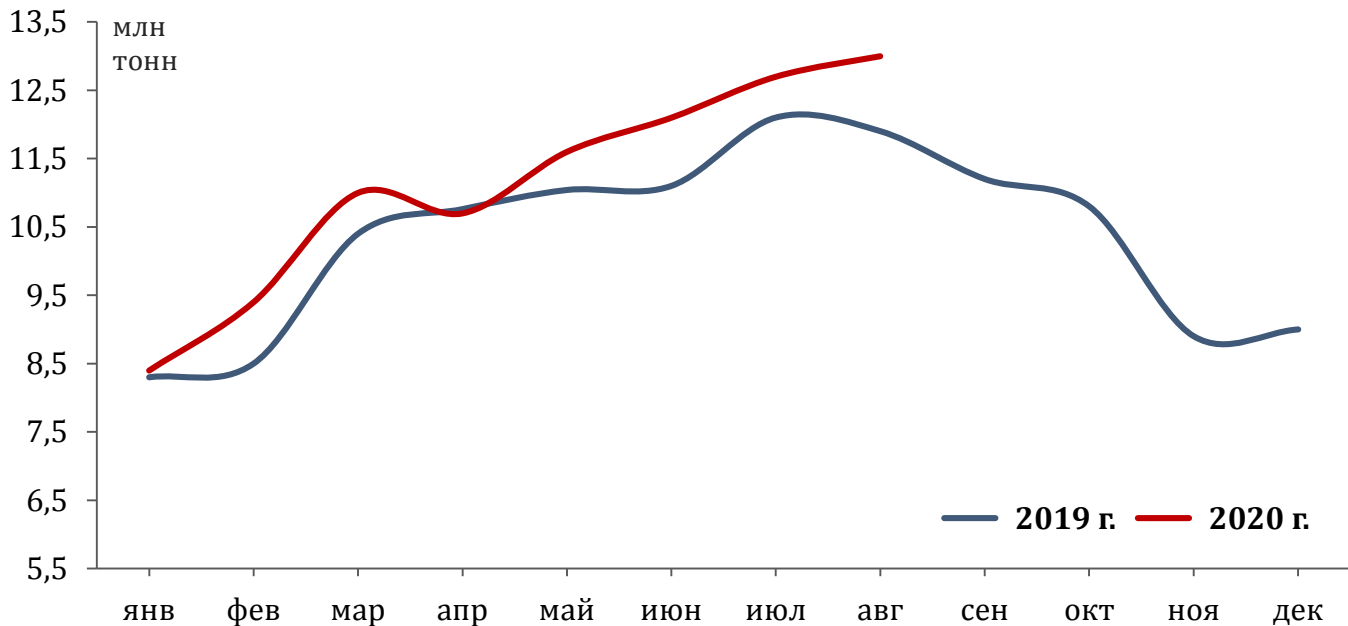

13,0 млн т | **+9,2%** к августу 2019 г.
погружено в августе 2020 г.

88,9 млн т | **+5,7%** к январю-августу 2019 г.
погружено в январе-августе 2020 г.

194,0 тыс. ед.
погружено вагонов* в августе 2020 г.

Строительные материалы