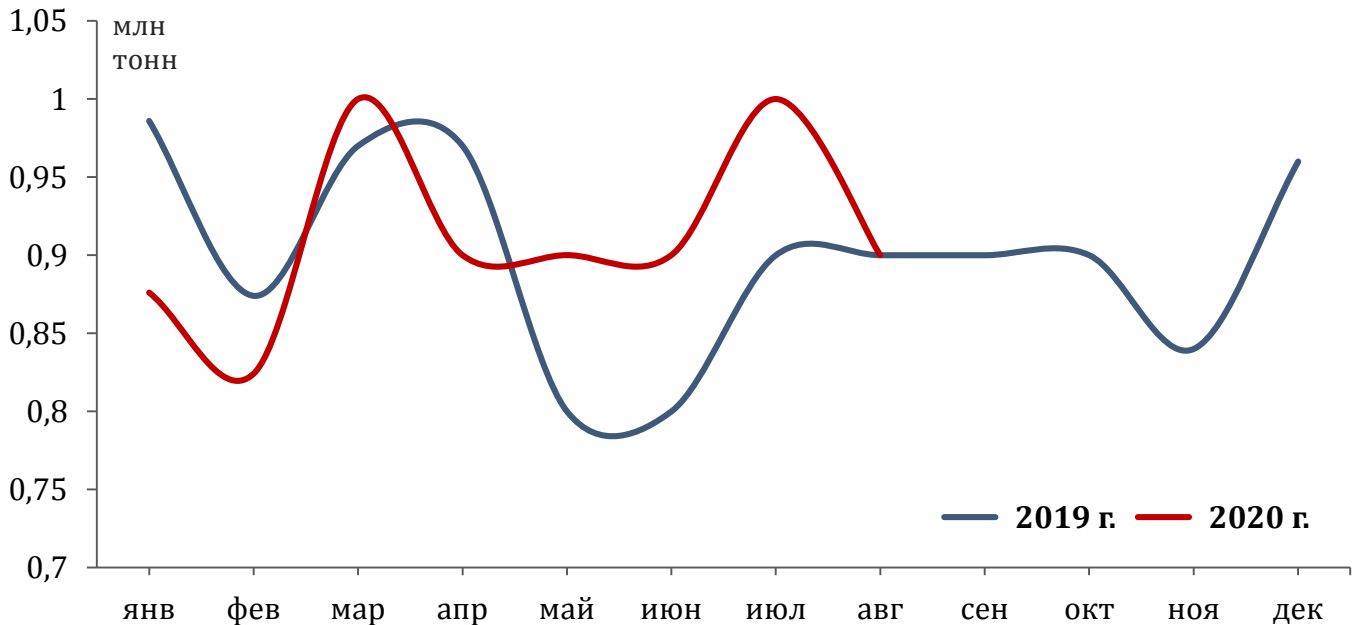

0,9 млн т | **0,0%** к августу 2019 г.
погружено в августе 2020 г.

7,3 млн т | **+1,3%** к январю-августу 2019 г.
погружено в январе-августе 2020 г.

18,0 тыс. ед.
погружено вагонов* в августе 2020 г.

Кокс