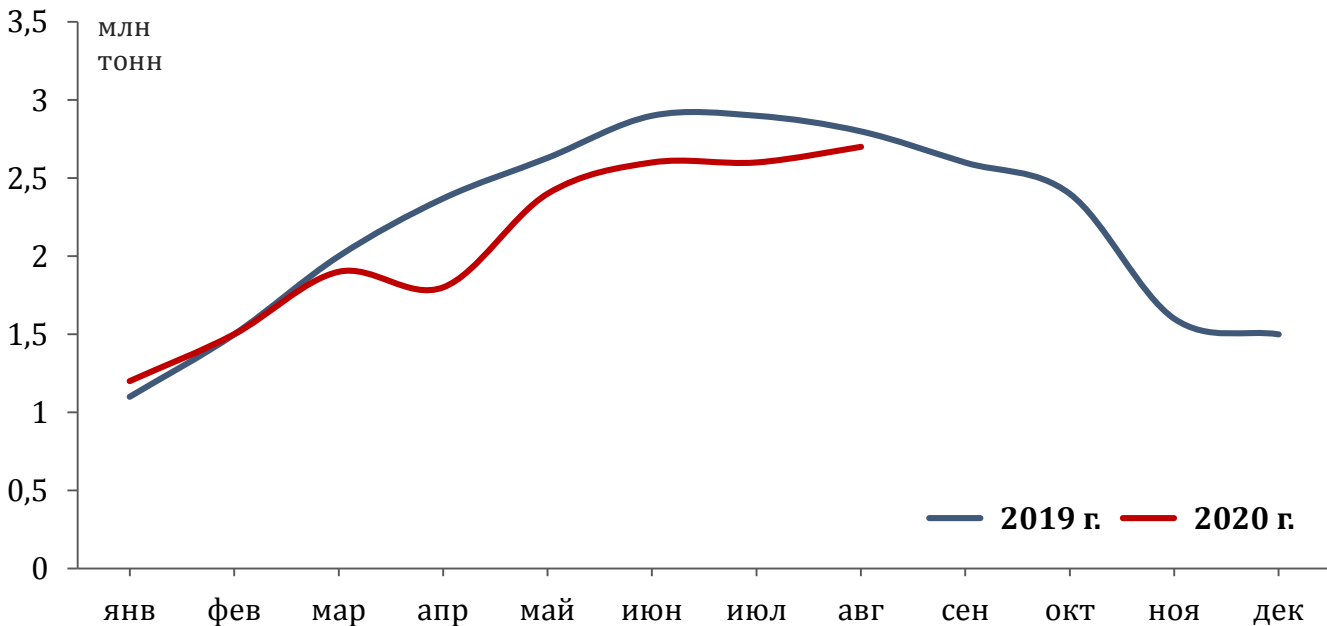

2,7 млн т | **-3,6%** к августу 2019 г.
погружено в августе 2020 г.

16,7 млн т | **-8,0%** к январю-августу 2019 г.
погружено в январе-августе 2020 г.

40,0 тыс. ед.
погружено вагонов* в августе 2020 г.

Цемент