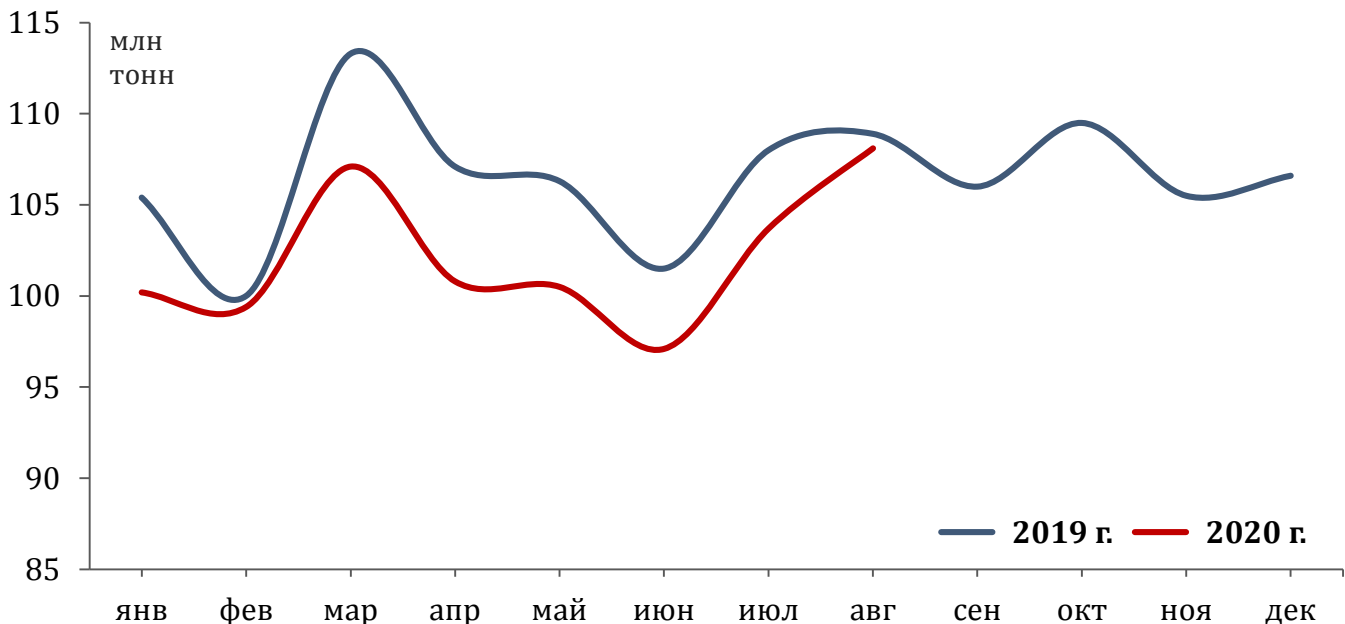

108,1 млн т | **-0,8%** к августу 2019 г.
погружено в августе 2020 г.

0,8 млрд т | **-4,0%** к январю-августу 2019 г.
погружено в январе-августе 2020 г.

1,8 млн ед.
погружено вагонов* в августе 2020 г.

Все грузы