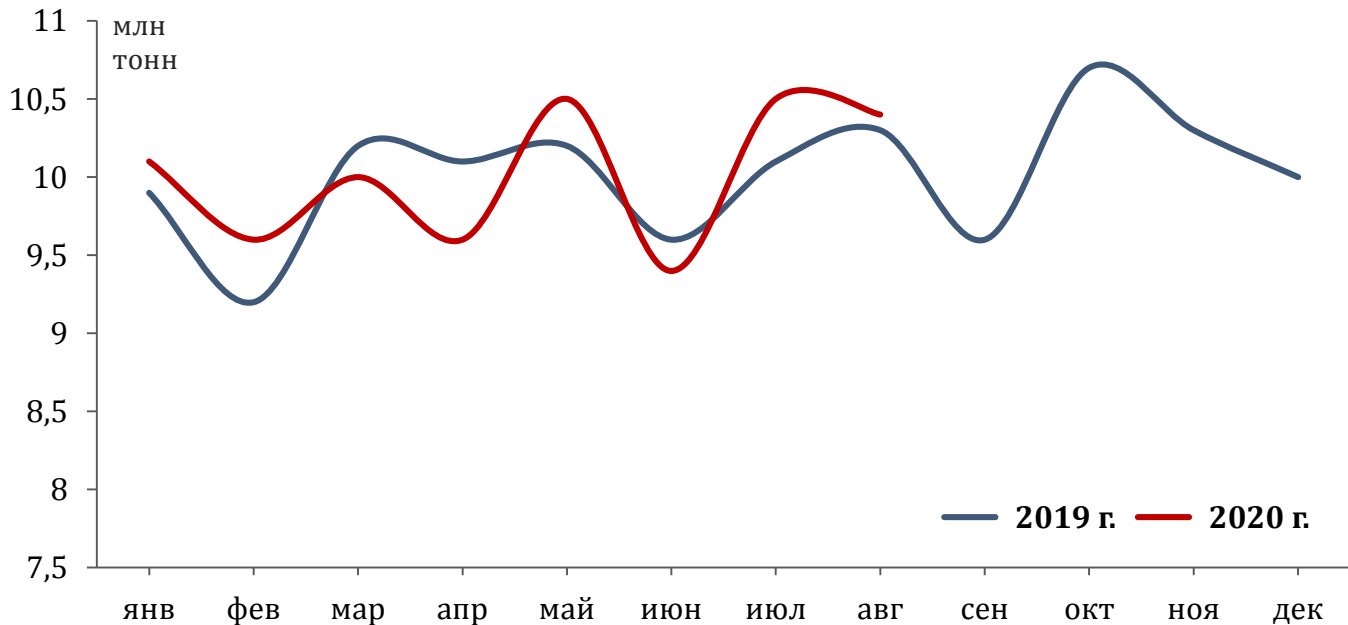

10,4 млн т | **+1,0%** к августу 2019 г.
погружено в августе 2020 г.

80,1 млн т | **+0,7%** к январю-августу 2019 г.
погружено в январе-августе 2020 г.

149,0 тыс. ед.
погружено вагонов* в августе 2020 г.

Железная руда