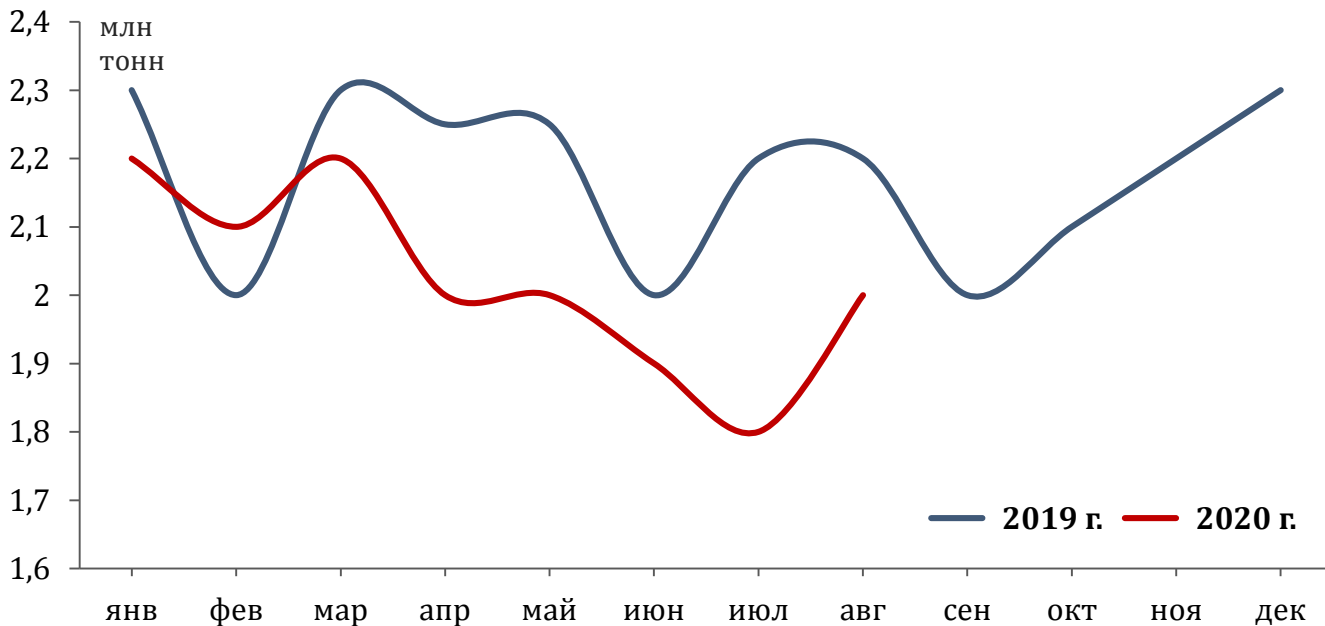

2,0 млн т | **-9,1%** к августу 2019 г.
погружено в августе 2020 г.

16,2 млн т | **-7,3%** к январю-августу 2019 г.
погружено в январе-августе 2020 г.

35,0 тыс. ед.
погружено вагонов* в августе 2020 г.

Химикаты и сода