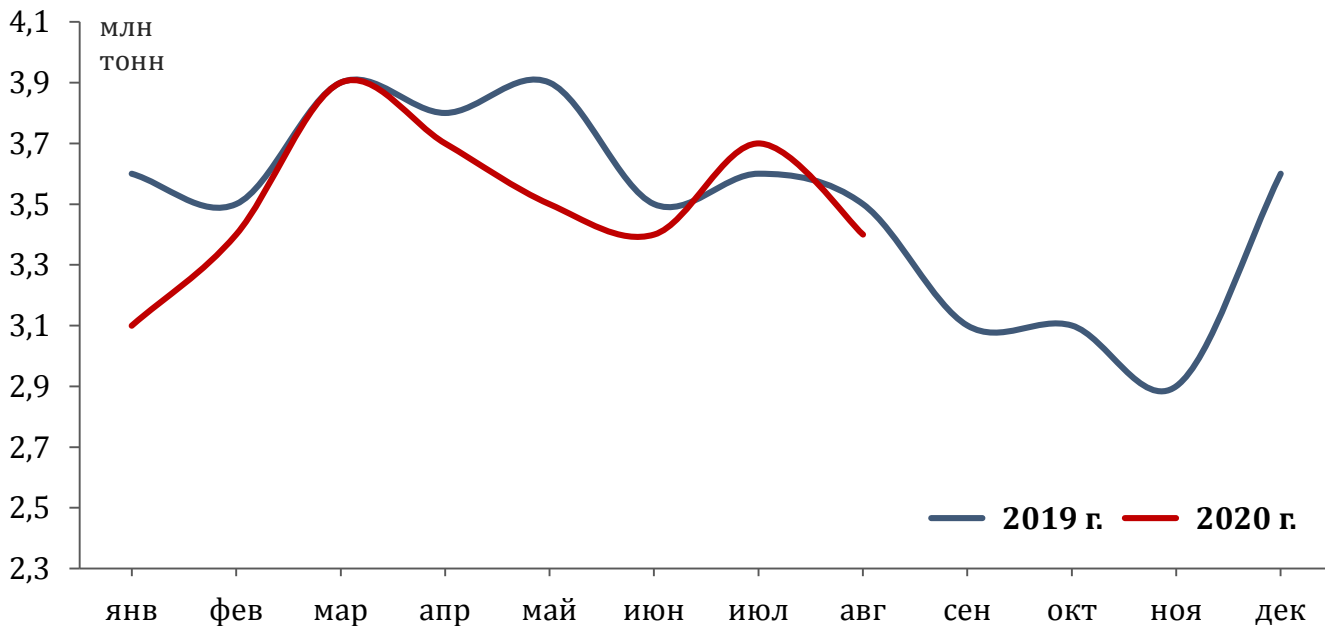

3,4 млн т | **-2,9%** к августу 2019 г.
погружено в августе 2020 г.

28,1 млн т | **-3,9%** к январю-августу 2019 г.
погружено в январе-августе 2020 г.

58,0 тыс. ед.
погружено вагонов* в августе 2020 г.

Лесные грузы