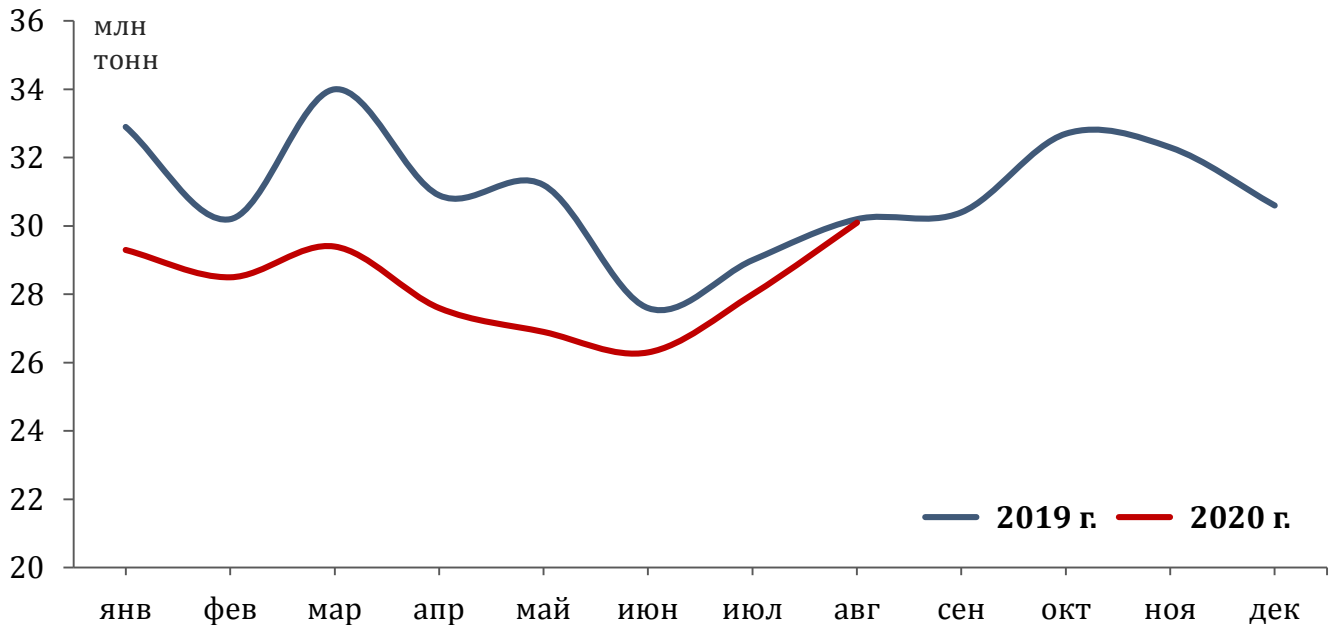

30,1 млн т | **-0,3%** к августу 2019 г.
погружено в августе 2020 г.

226,1 млн т | **-8,1%** к январю-августу 2019 г.
погружено в январе-августе 2020 г.

426,0 тыс. ед.
погружено вагонов* в августе 2020 г.

Каменный уголь