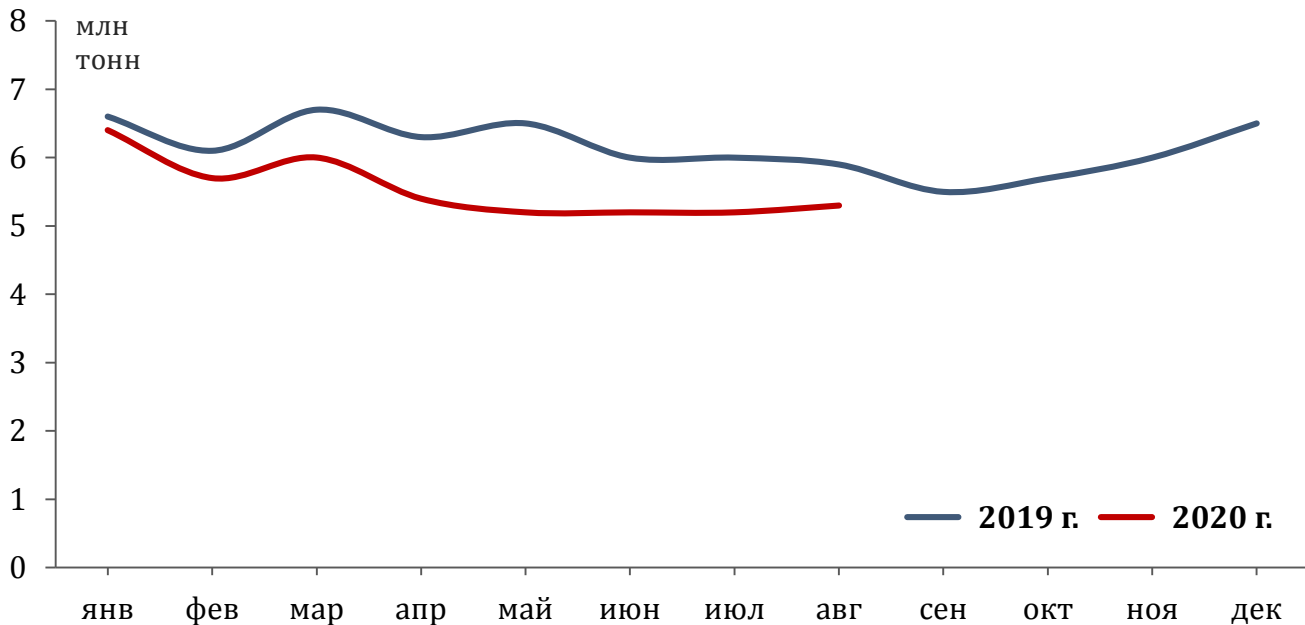

5,3 млн т | **-10,2%** к августу 2019 г.
погружено в августе 2020 г.

44,4 млн т | **-11,4%** к январю-августу 2019 г.
погружено в январе-августе 2020 г.

83,0 тыс. ед.
погружено вагонов* в августе 2020 г.

Черные металлы