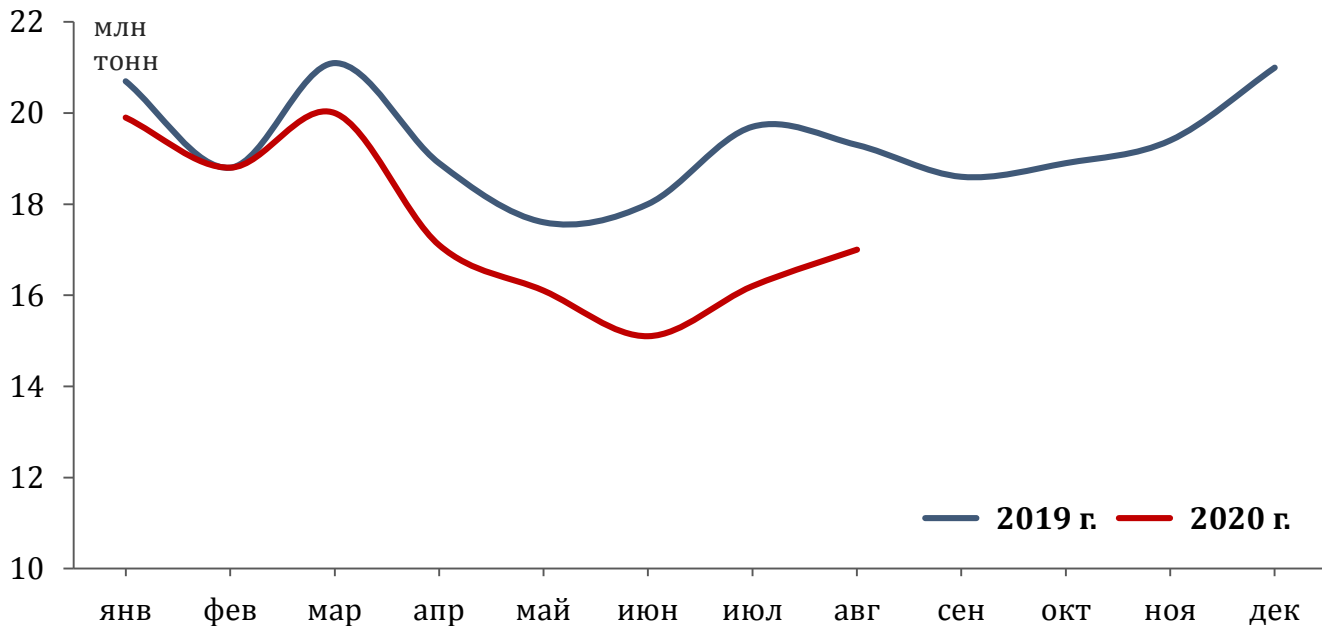

17,0 млн т | **-11,9%** к августу 2019 г.
погружено в августе 2020 г.

140,2 млн т | **-9,0%** к январю-августу 2019 г.
погружено в январе-августе 2020 г.

293,0 тыс. ед.
погружено вагонов* в августе 2020 г.

Нефть и нефтепродукты