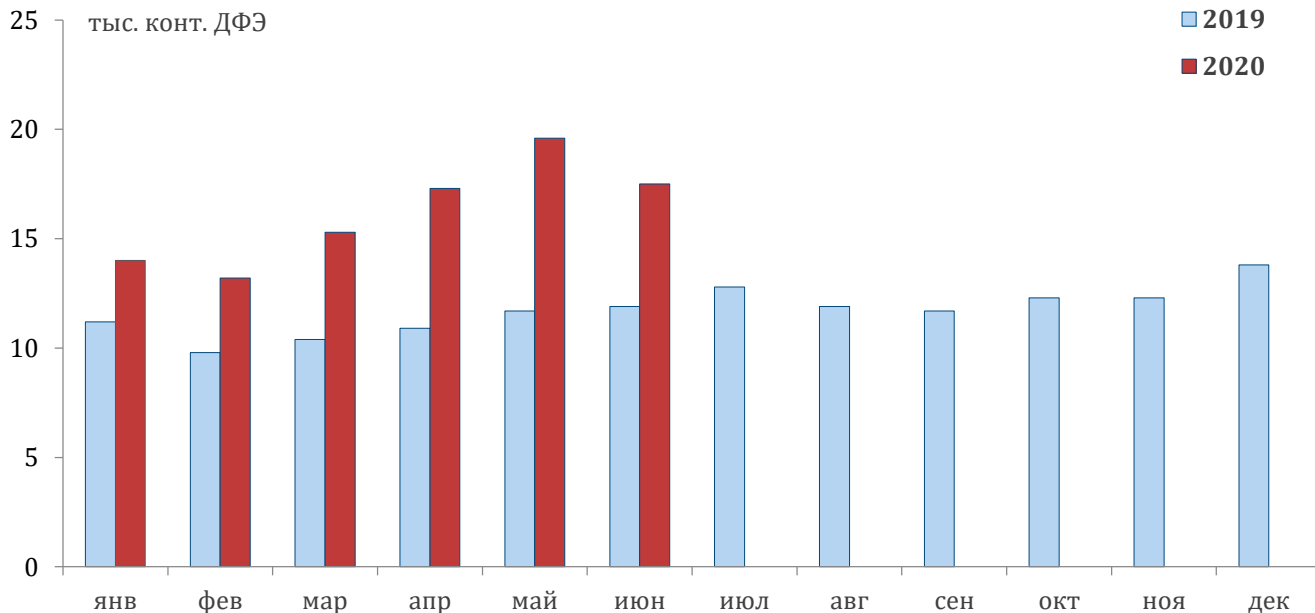

**Чёрные
металлы**

↑ 17,5 тыс. конт. ДФЭ
погружено в июне 2020 г.
+47,1% к июню 2019 г.

↑ 96,9 тыс. конт. ДФЭ
погружено в январе - июне 2020 г.
+46,6% к январю - июню 2019 г.