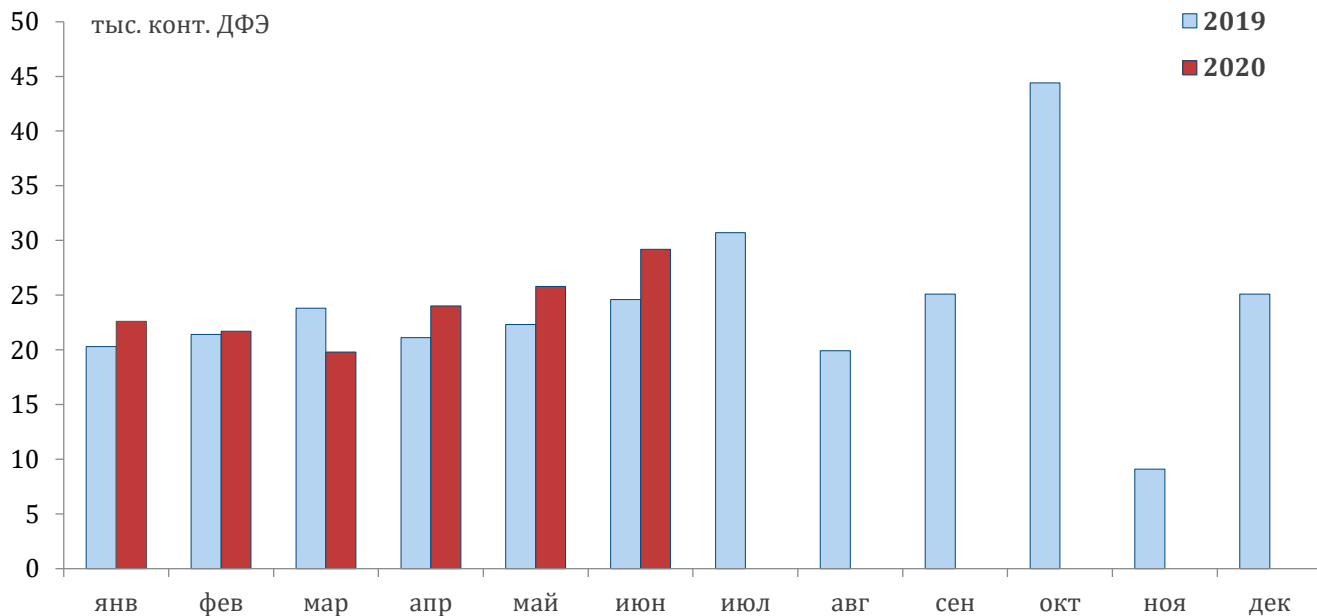

Метизы

↑ 29,2 тыс. конт. ДФЭ
погружено в июне 2020 г.
+18,7% к июню 2019 г.

↑ 143 тыс. конт. ДФЭ
погружено в январе - июне 2020 г.
+6% к январю - июню 2019 г.