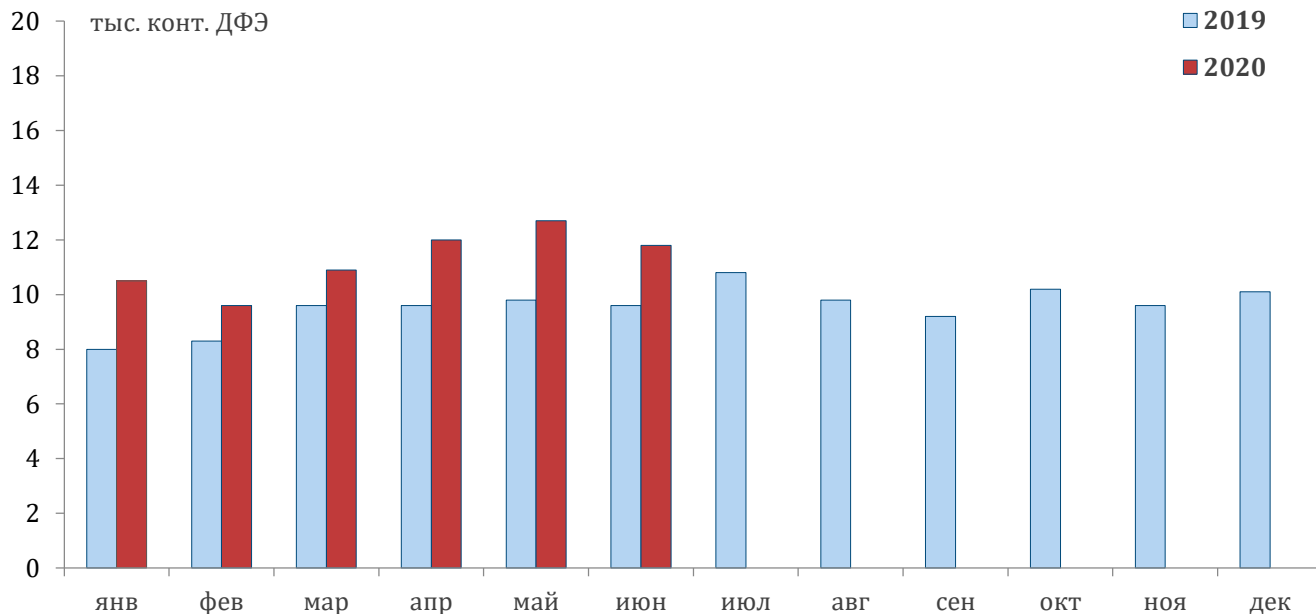

↑ 96,9 тыс. конт. ДФЭ
погружено в январе - июне 2020 г.
+46,6% к январю - июню 2019 г.

Цветные металлы

↑ 11,8 тыс. конт. ДФЭ
погружено в июне 2020 г.
+22,9% к июню 2019 г.

↑ 67,5 тыс. конт. ДФЭ
погружено в январе - июне 2020 г.
+22,6% к январю - июню 2019 г.