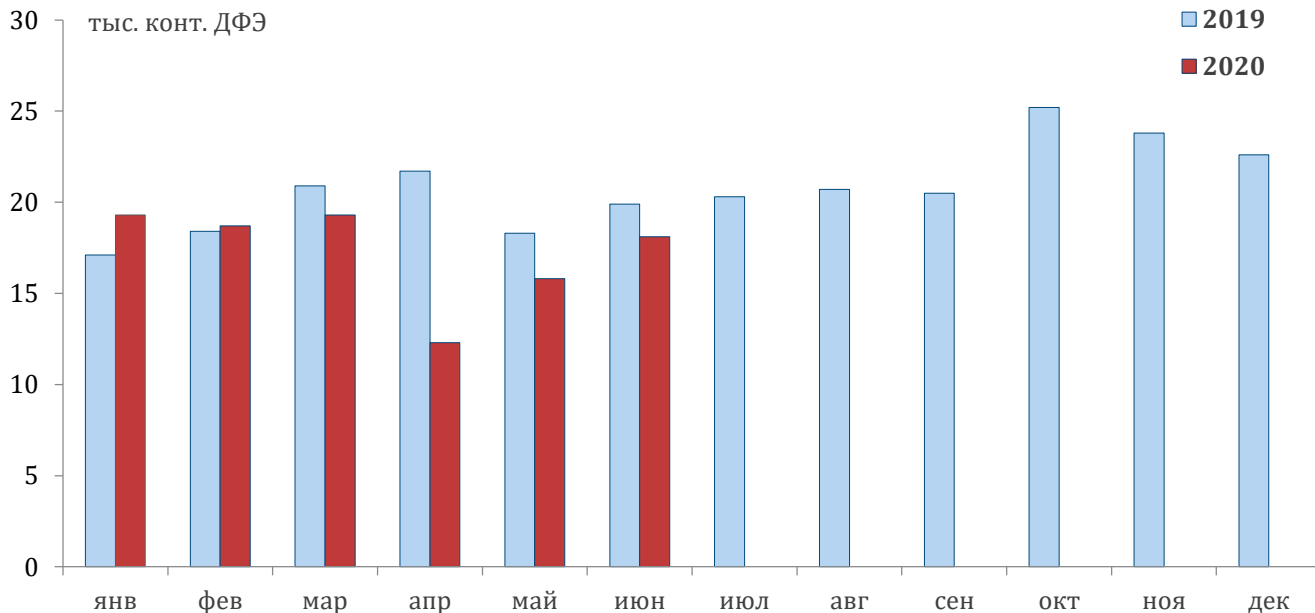

↑ 143 тыс. конт. ДФЭ
погружено в январе - июне 2020 г.
+6% к январю - июню 2019 г.

Автомобили и комплектующие

↓ 18,1 тыс. конт. ДФЭ
погружено в июне 2020 г.
-9% к июню 2019 г.

↓ 104 тыс. конт. ДФЭ
погружено в январе - июне 2020 г.
-10% к январю - июню 2019 г.