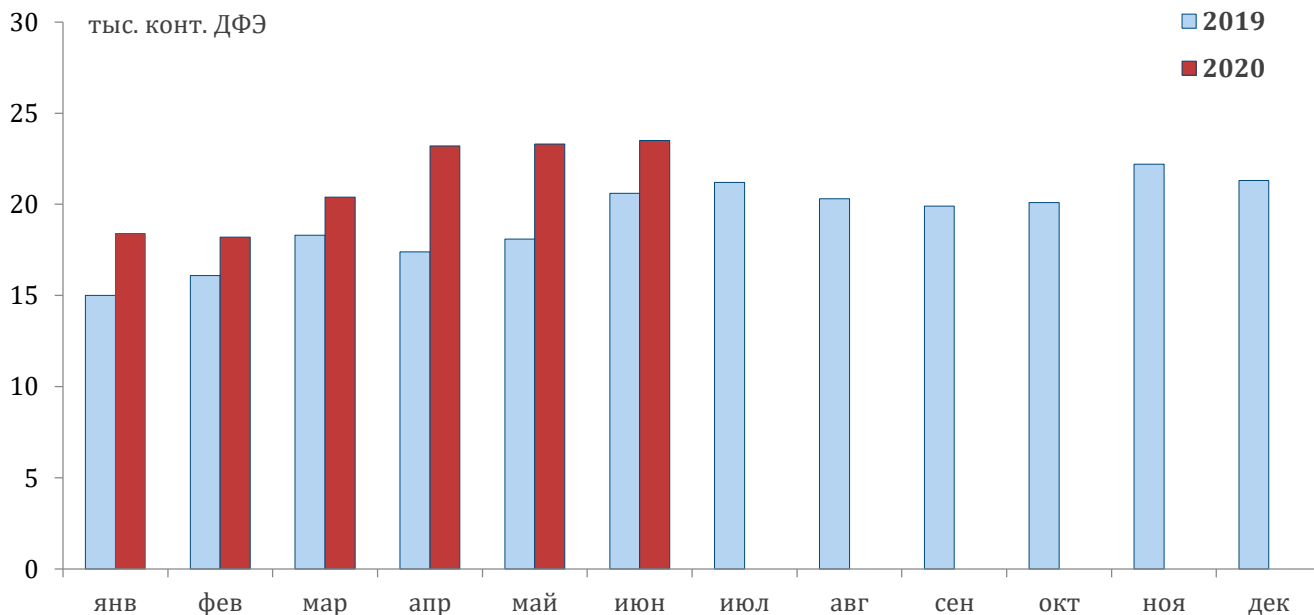

Машины, станки и двигатели

↑ 23,5 тыс. конт. ДФЭ
погружено в июне 2020 г.
+14,1% к июню 2019 г.

↑ 127 тыс. конт. ДФЭ
погружено в январе - июне 2020 г.
+21,7% к январю - июню 2019 г.