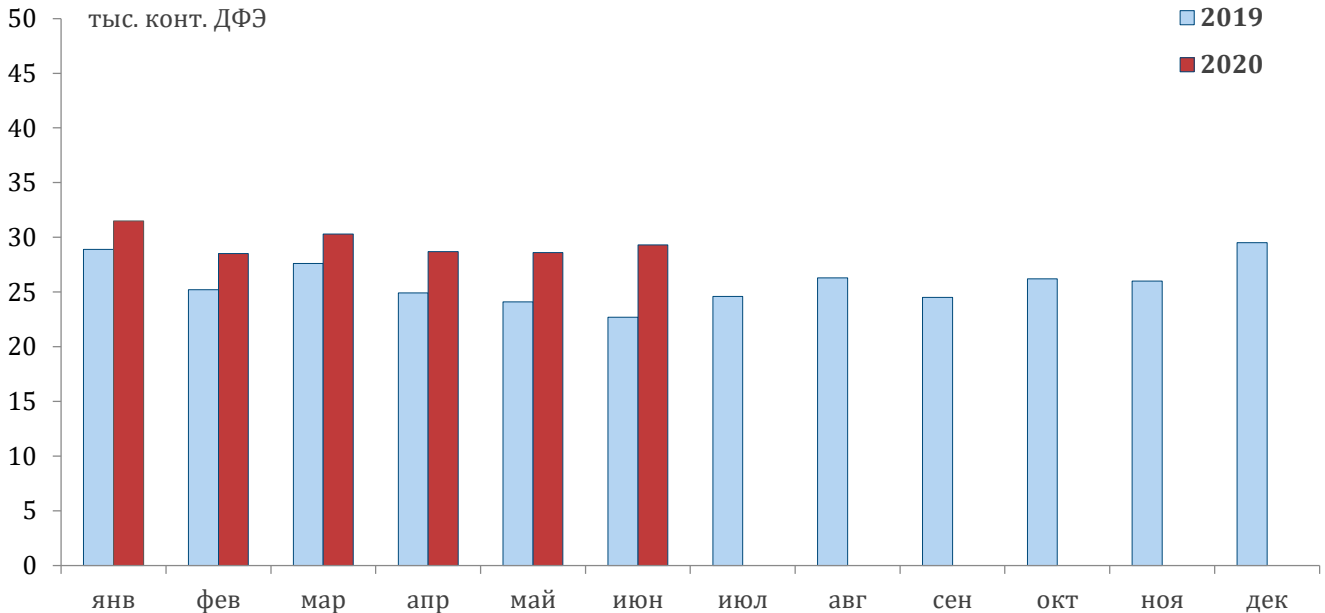

Бумага

↑ 29,3 тыс. конт. ДФЭ
погружено в июне 2020 г.
+29,1% к июню 2019 г.

↑ 177 тыс. конт. ДФЭ
погружено в январе - июне 2020 г.
+14,2% к январю - июню 2019 г.