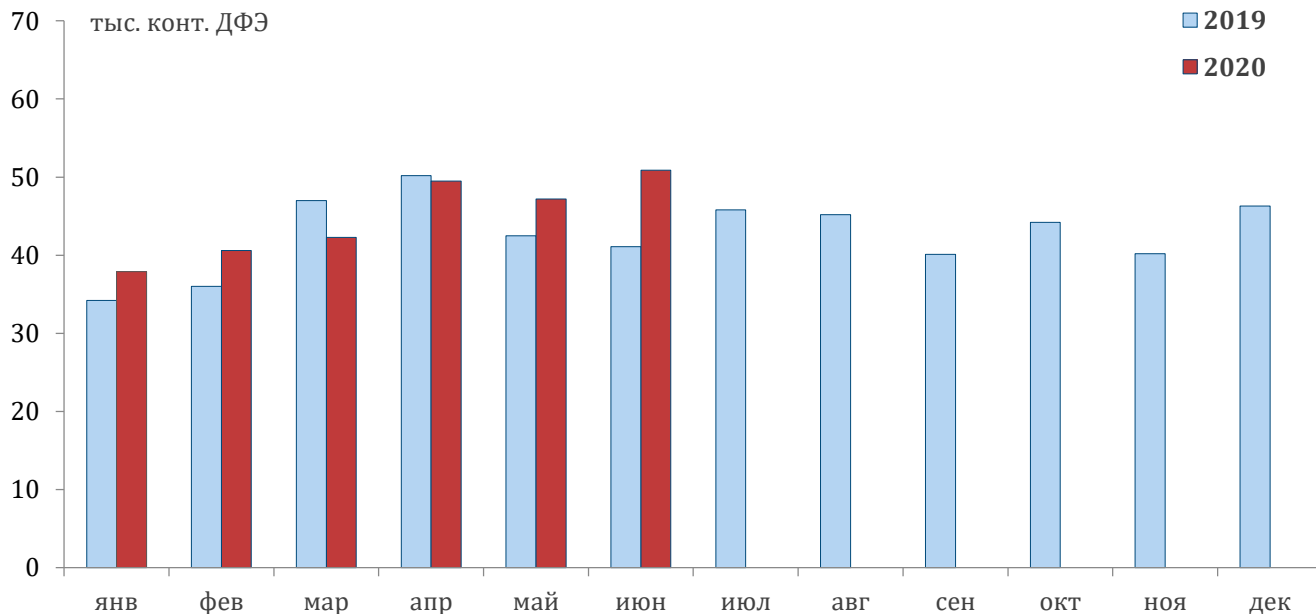

↑ 341 тыс. конт. ДФЭ
погружено в январе - июне 2020 г.
+30,9% к январю - июню 2019 г.

Лесные грузы

↑ 50,9 тыс. конт. ДФЭ
погружено в июне 2020 г.
+23,8% к июню 2019 г.

↑ 268 тыс. конт. ДФЭ
погружено в январе - июне 2020 г.
+6,5% к январю - июню 2019 г.