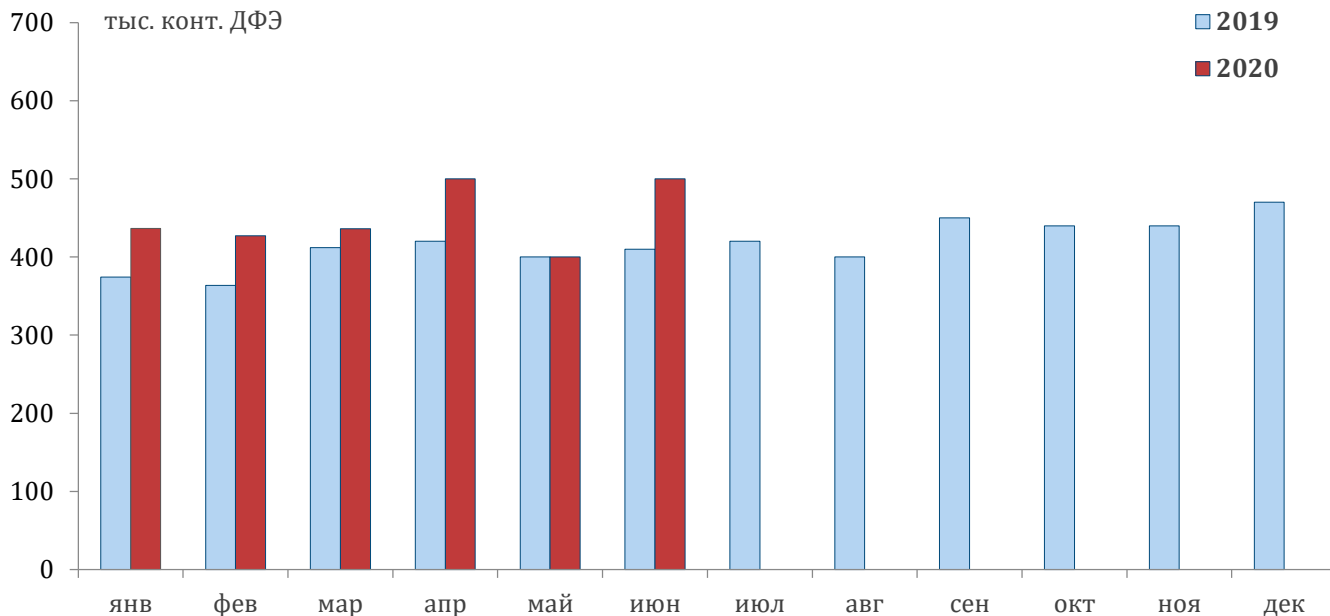

Все грузы

 **0,5** млн конт. ДФЭ
погружено в июне 2020 г.
+22% к июню 2019 г.

 **2,7** млн конт. ДФЭ
погружено в январе - июне 2020 г.
+14,5% к январю - июню 2019 г.

Химикаты и сода

↑ 56,7 тыс. конт. ДФЭ
погружено в июне 2020 г.
+16,7% к июню 2019 г.