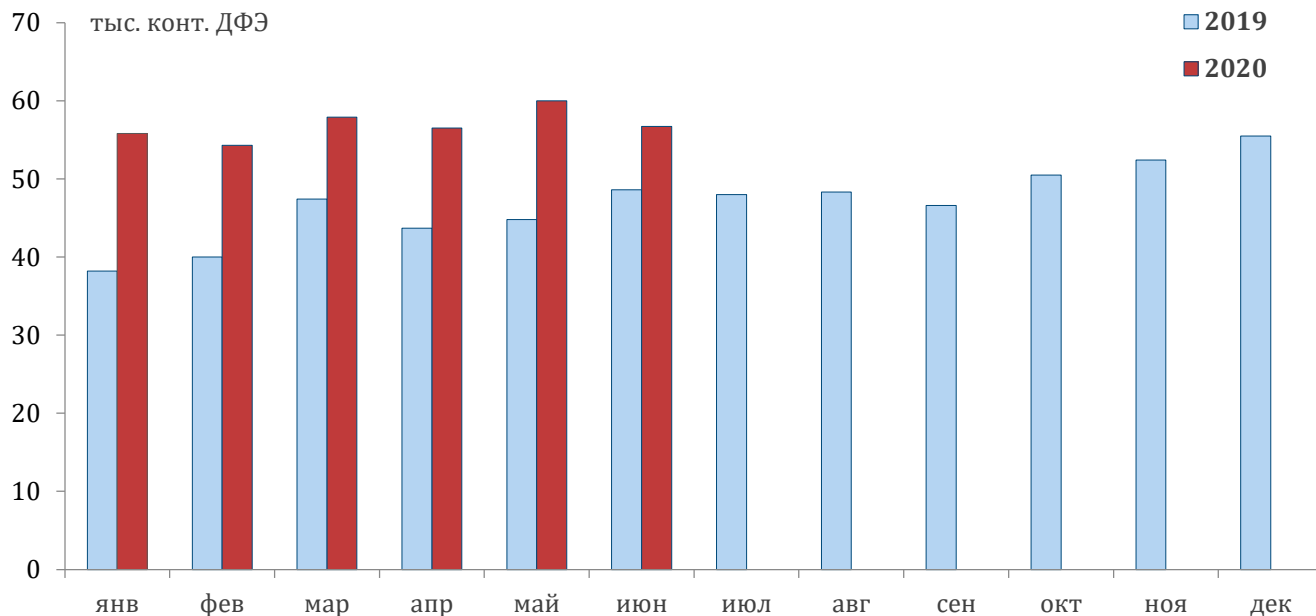

Химикаты и сода

↑ 56,7 тыс. конт. ДФЭ
погружено в июне 2020 г.
+16,7% к июню 2019 г.

↑ 341 тыс. конт. ДФЭ
погружено в январе - июне 2020 г.
+30,9% к январю - июню 2019 г.