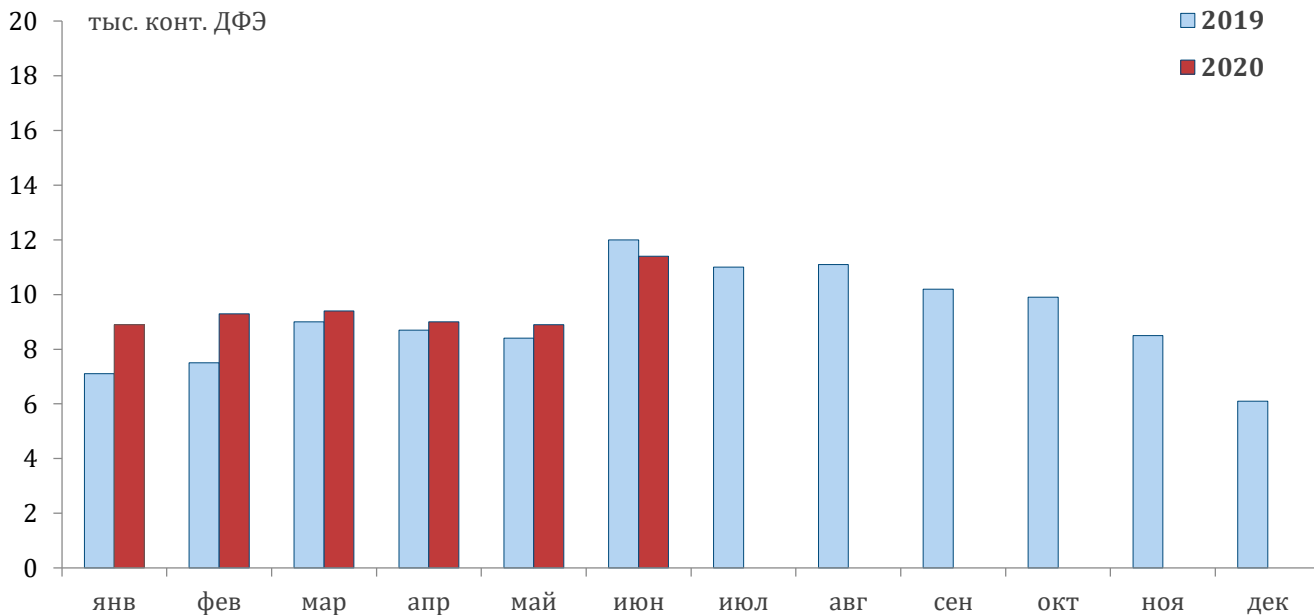

Остальные и сборные грузы

11,4 тыс. конт. ДФЭ
погружено в июне 2020 г.
-5% к июню 2019 г.

56,9 тыс. конт. ДФЭ
погружено в январе - июне 2020 г.
+14,2% к январю - июню 2019 г.