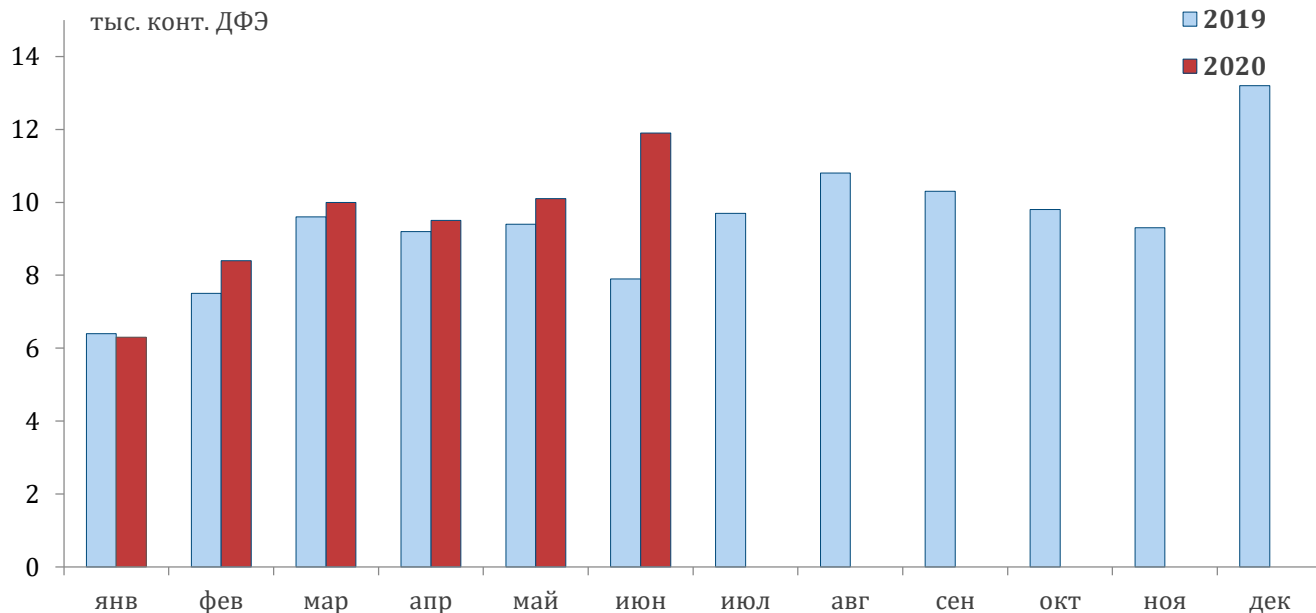

Строительные грузы

↑ 11,9 тыс. конт. ДФЭ
погружено в июне 2020 г.
+50,6% к июню 2019 г.

↑ 56,2 тыс. конт. ДФЭ
погружено в январе - июне 2020 г.
+6,7% к январю - июню 2019 г.