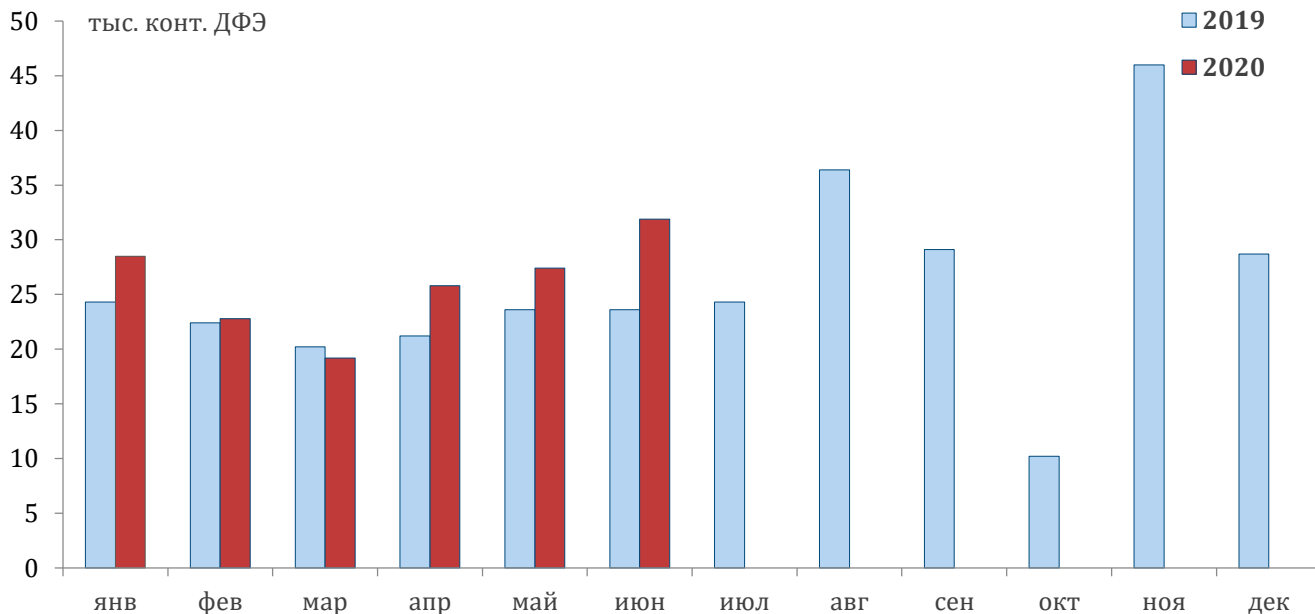

Промышленные товары

↑ 31,9 тыс. конт. ДФЭ
погружено в июне 2020 г.
+35,2% к июню 2019 г.

↑ 156 тыс. конт. ДФЭ
погружено в январе - июне 2020 г.
+17,2% к январю - июню 2019 г.